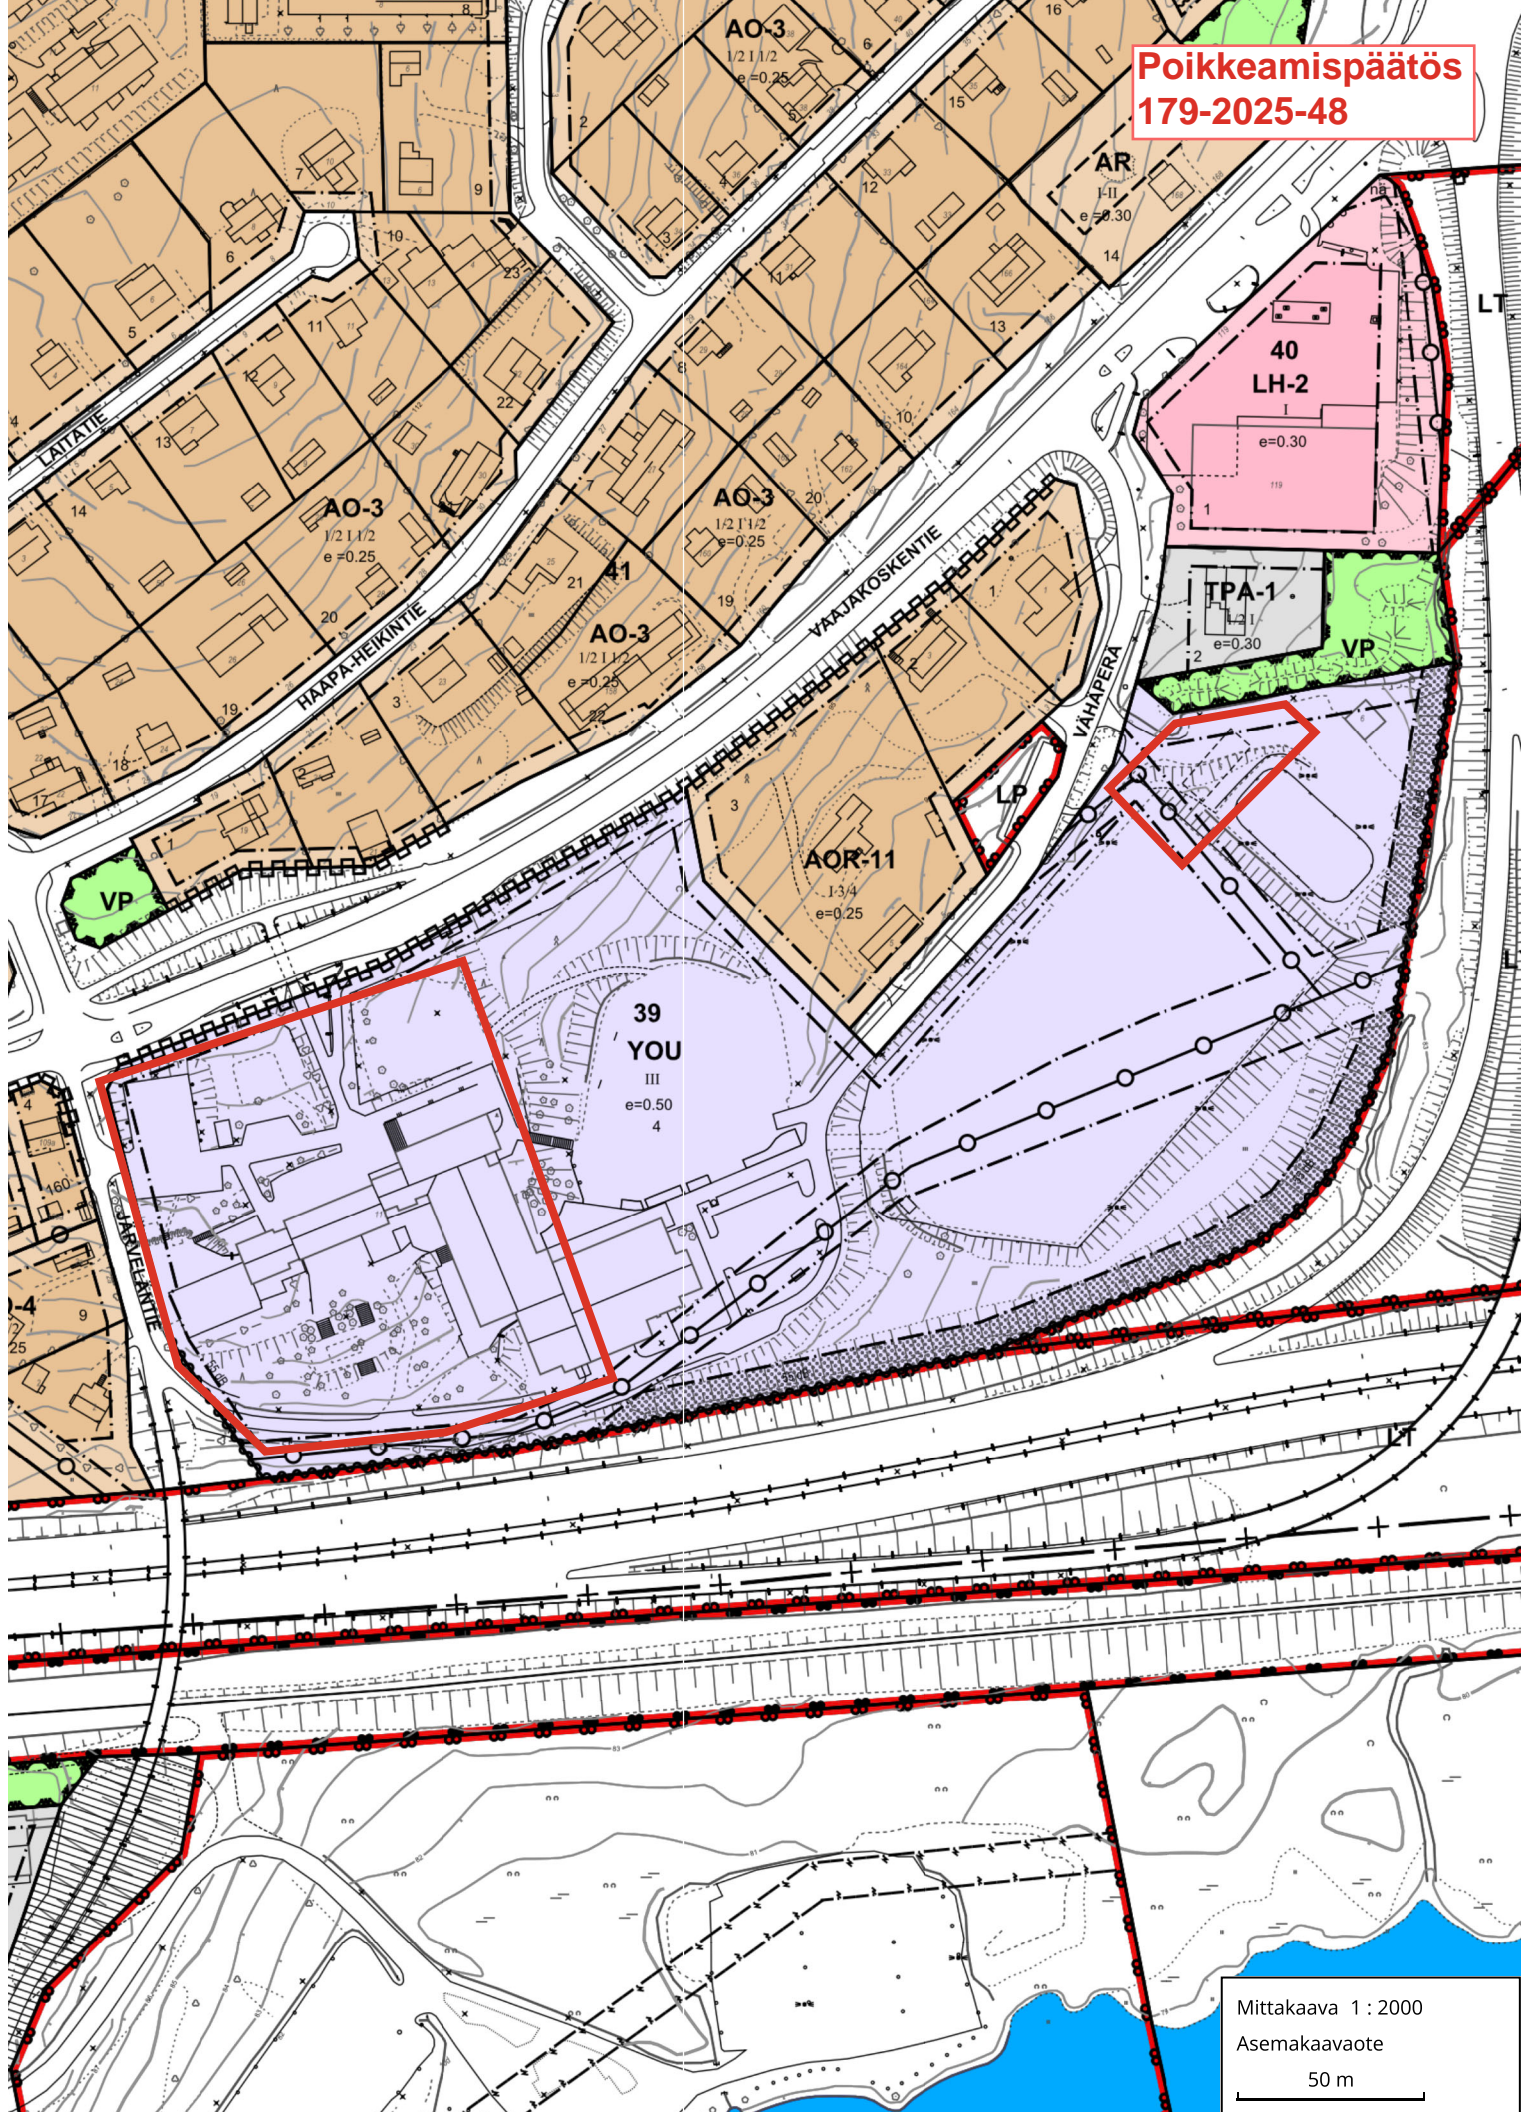

Poikkeamispäätös
179-2025-48

Mittakaava 1 : 10000
Sijaintikartta
300 m

Poikkeamispäätös
179-2025-48

39
YOU
III
e=0.50
4

Mittakaava 1 : 2000
Asemakaavaote
50 m