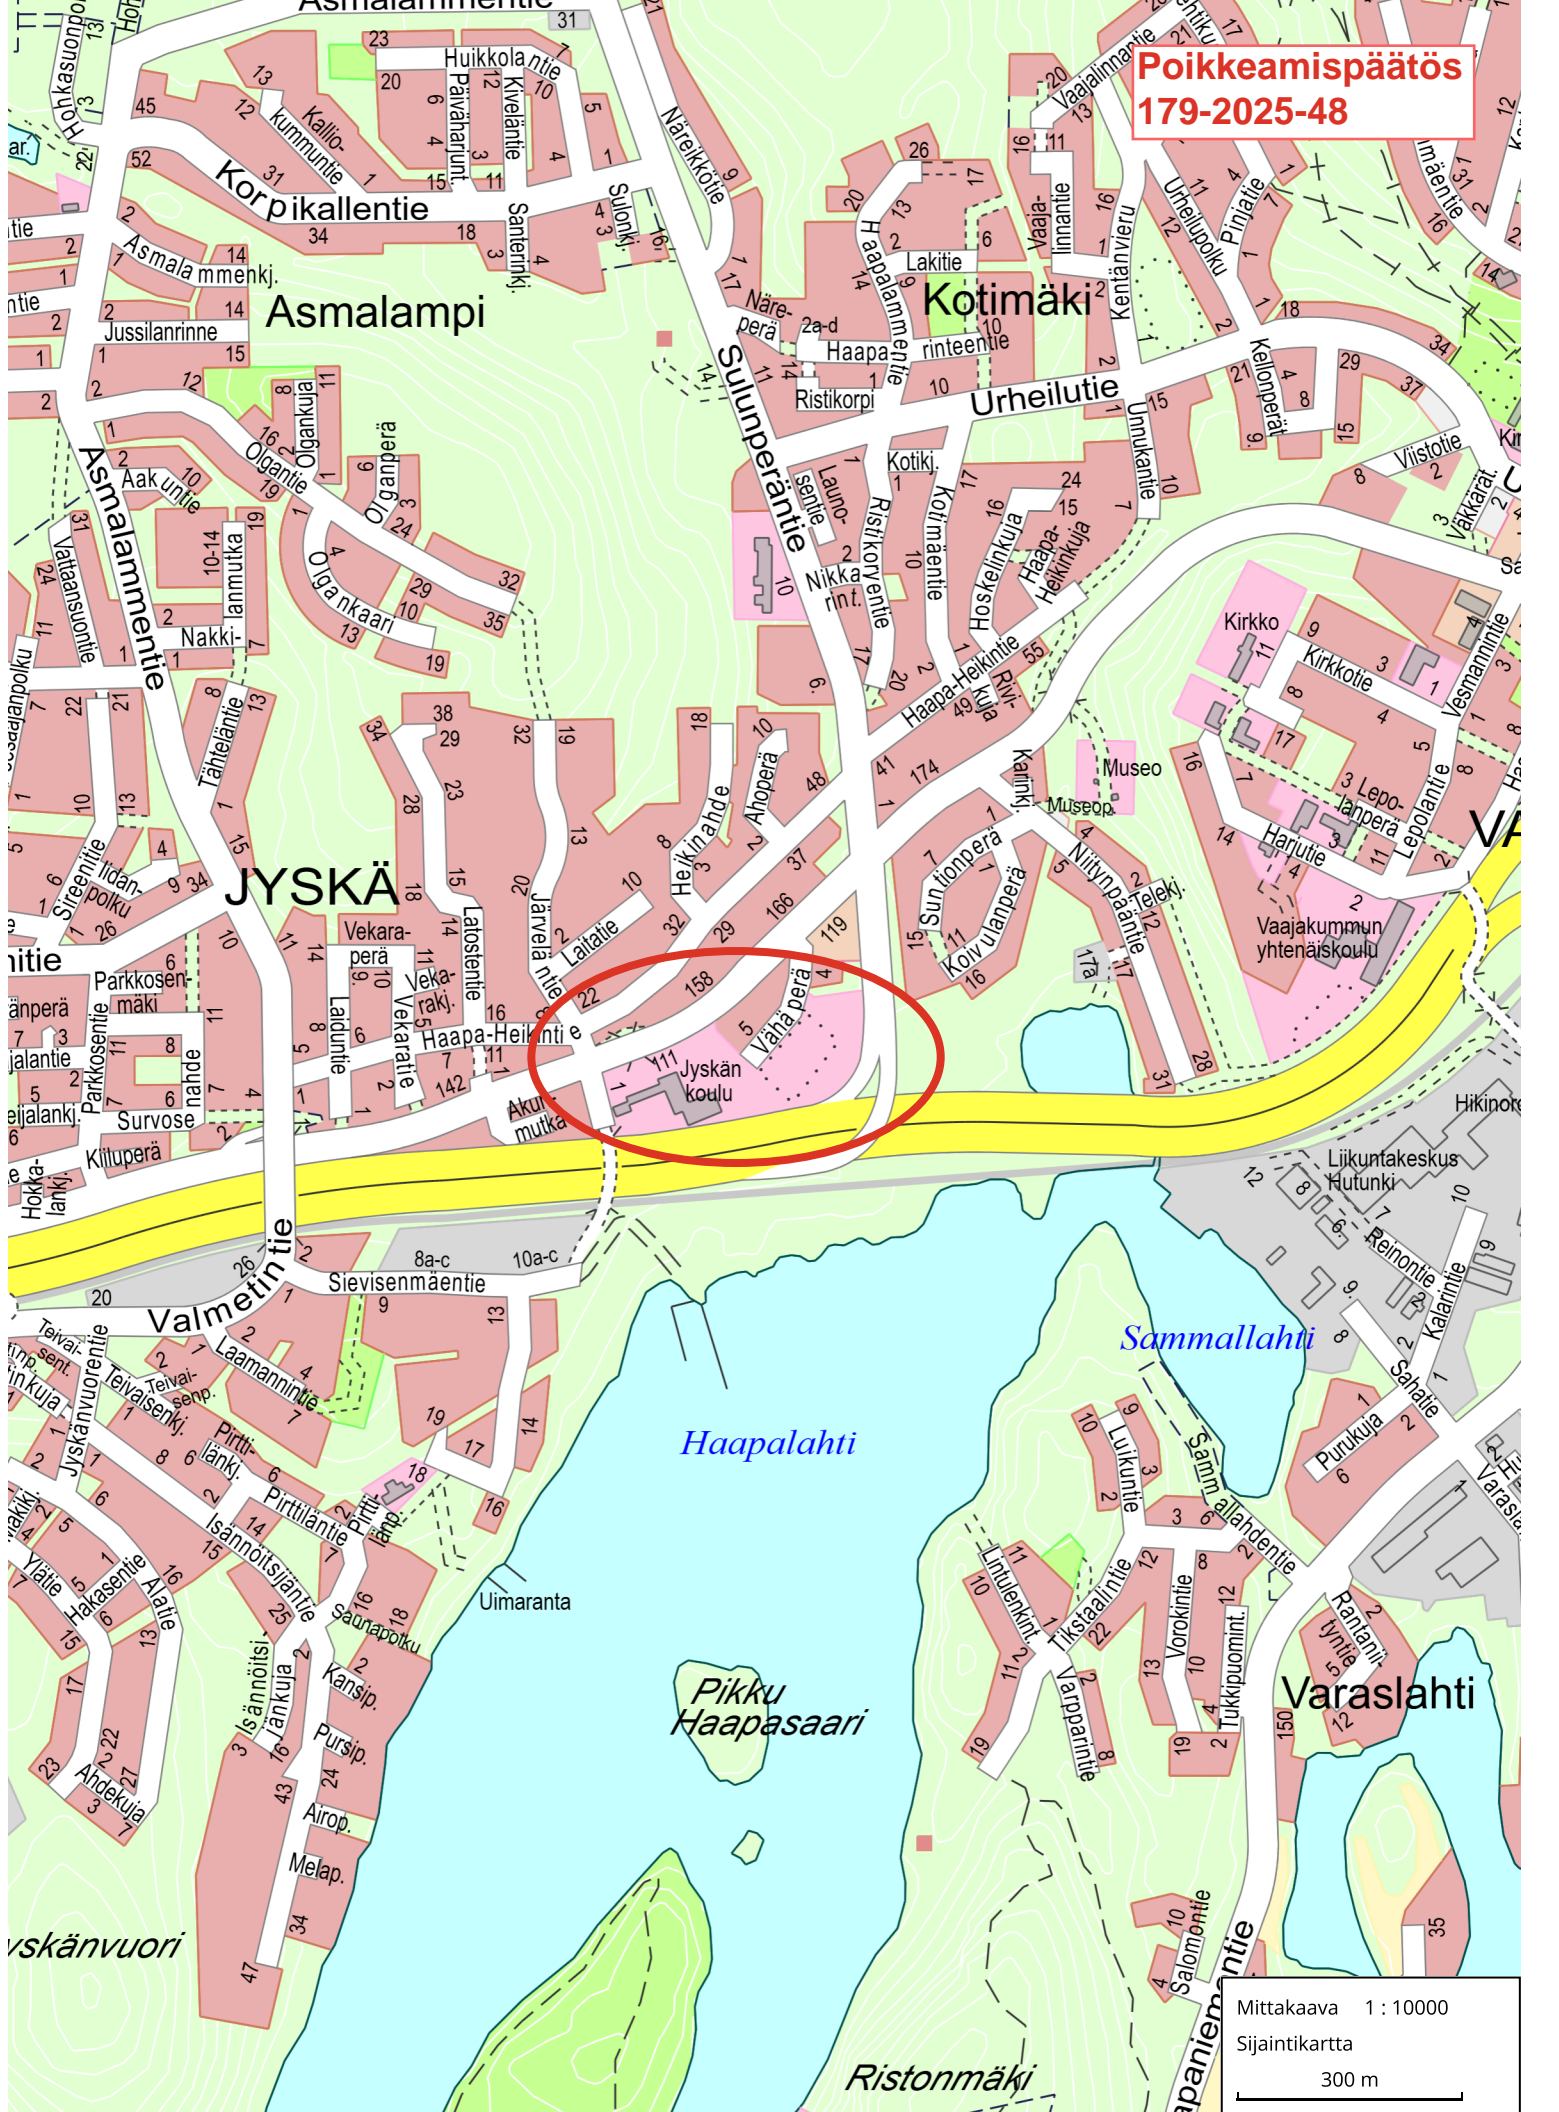

Poikkeamispäätös
179-2025-48

Mittakaava 1 : 10000
Sijaintikartta
300 m

Poikkeamispäätös
179-2025-48

39
YOU
III
e=0.50
4

Mittakaava 1 : 2000
Asemakaavaote
50 m